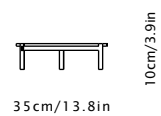

New Collection
2021

Brochure

LEVELS

Mesas Auxiliares | Diseñado por La Mamba

La colección de mesas *Levels* es el resultado de la armonía de las líneas suaves y las formas básicas. Un diseño esencial cargado de detalles que definen esta colección de mesas de centro y mesas auxiliares.

LEVEL D35*

*solo disponible acabado
Nebraska y Haya Natural

LEVEL D85

LEVEL D5030

50cm/19.7in

LEVEL D120

LEVEL D5040

LEVEL D5050