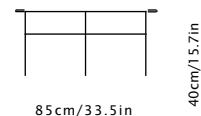

New Collection
2021

Brochure

LEVELS

Mesas Auxiliares | Diseñado por La Mamba

La colección de mesas *Levels* es el resultado de la armonía de las líneas suaves y las formas básicas. Un diseño esencial cargado de detalles que definen esta colección de mesas de centro y mesas auxiliares.

LEVEL D35*

*solo disponible acabado
Nebraska y Haya Natural

LEVEL D85

LEVEL D5030

50cm/19.7in

LEVEL D120

LEVEL D5040

LEVEL D5050